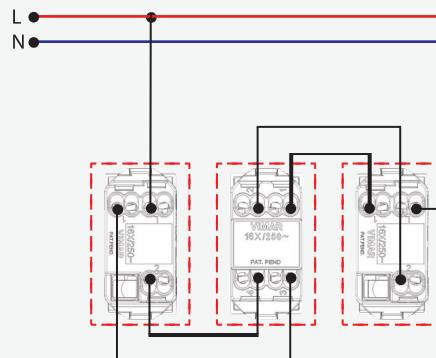

Biểu tượng: đèn đọc sách, đèn ngủ, đèn nhà tắm

Biểu tượng: đèn chùm, quạt, đèn âm trần

CÁCH LẮP ĐẶT ĐỂ ÂM KHI SỬ DỤNG CÔNG TẮC & Ổ CẮM VIMAR

SỬ DỤNG ĐỂ ÂM SINO

SỬ DỤNG ĐỂ ÂM VIMAR

CÔNG TẮC ĐƠN 1 CHIỀU

09001

09001

CÔNG TẮC ĐƠN 2 CHIỀU

09005

09005

CÔNG TẮC TRUNG GIAN

09005 09013 09005

09005 09013 09005

CHIẾT ÁP QUẠT