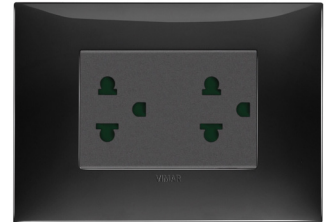

Glossy

(Technopolymer)

362.000

362.000

374.000

04 Black

374.000

Matt

(Matt painted technopolymer)

440.000

440.000

452.000

452.000

Metal

(Metallic painted technopolymer)

492.000

492.000

504.000

504.000