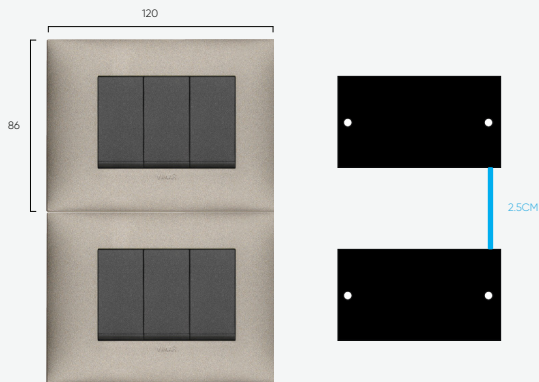

VIMAR

Tùy chỉnh

Thư viện biểu tượng và từ ngữ tiêu chuẩn

- ◆ Các biểu tượng được sử dụng trên các công tắc có trong danh mục
- ◆ Chúng tôi in các biểu tượng lên bề mặt công tắc
- ◆ Ví dụ về tùy chỉnh các biểu tượng trên bề mặt công tắc

Biểu tượng: đèn đọc sách, đèn ngủ, đèn nhà tắm

Biểu tượng: đèn chùm, quạt, đèn âm trần

CÁCH LẮP ĐẶT ĐỂ ÂM KHI SỬ DỤNG CÔNG TẮC & Ổ CẮM VIMAR

SỬ DỤNG ĐỂ ÂM SINO

SỬ DỤNG ĐỂ ÂM VIMAR

CÔNG TẮC ĐƠN 1 CHIỀU

09001