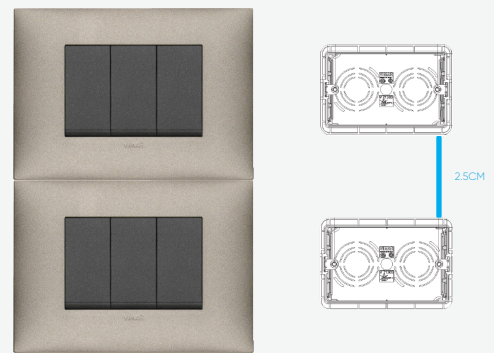

Biểu tượng: đèn đọc sách, đèn ngủ, đèn nhà tắm

Biểu tượng: đèn chùm, quạt, đèn âm trần

CÁCH LẮP ĐẶT ĐỂ ÂM KHI SỬ DỤNG CÔNG TẮC & Ổ CẮM VIMAR

SỬ DỤNG ĐỂ ÂM SINO

SỬ DỤNG ĐỂ ÂM VIMAR

CÔNG TẮC ĐƠN 1 CHIỀU

09001

09001

CÔNG TẮC ĐƠN 2 CHIỀU

09005

09005

CÔNG TẮC TRUNG GIAN

09005 09013 09005

09005 09013 09005

CHIẾT ÁP QUẠT