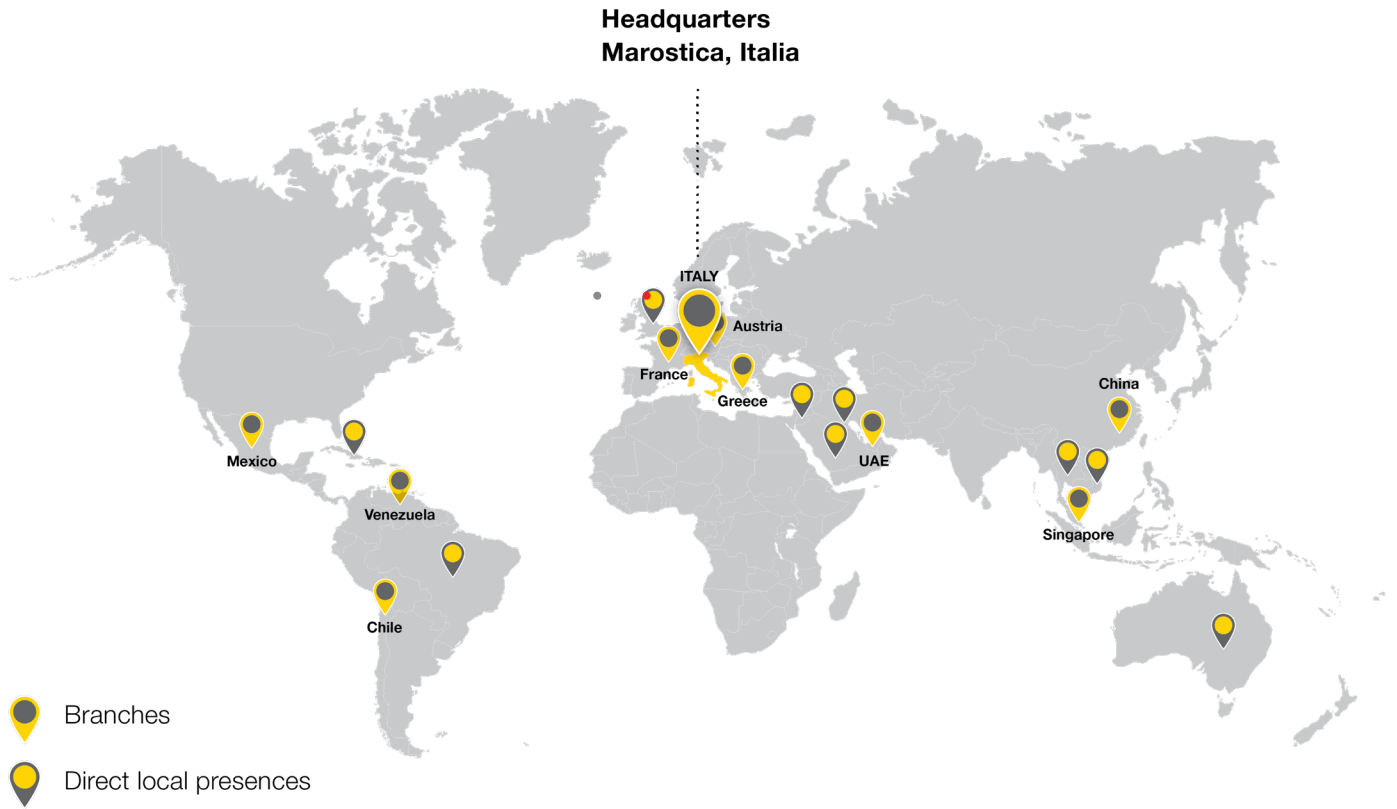

2000 – 2018

Vimar củng cố sự hiện diện quốc tế của mình bằng cách mở chi nhánh tại Chile, Trung Quốc, Áo, Mexico, Pháp, Dubai và Singapore, cho phép bán sản phẩm của mình tại hơn 100 quốc gia khác nhau. Vimar được chỉ định làm nhà cung cấp chính thức cho Gian hàng Ý tại Expo 2010 ở Thượng Hải, qua đó khẳng định vị thế là một công ty lớn trên trường thế giới. Eikon Evo được ra mắt, đánh dấu một bước tiến vượt bậc về mặt thẩm mỹ và công nghệ, ngay sau đó là Arké. Cả hai đều là một hit ngay lập tức. Với việc mua lại Elvox - nhà sản xuất hàng đầu về hệ thống camera quan sát, tự động hóa và cửa ra vào bằng video - Vimar hiện có thể cung cấp một loạt giải pháp toàn diện cho cả ứng dụng trong nhà và ngoài trời.

2022

Vimar là một trong những Công Ty hàng đầu của Ý trong lĩnh vực điện và điện tử điện áp thấp. Tự hào với hơn 12.000 mặt hàng được phân phối trên hơn 100 quốc gia, sản lượng hàng năm hơn 185 triệu bộ phận, 1.300 nhân viên, trong đó 1.000 người có trụ sở tại Ý, 4 nhà máy sản xuất ở Marostica và 9 văn phòng chi nhánh trên toàn thế giới, Vimar là ngọn hải đăng cho những người đang tìm kiếm cho các giải pháp hiệu suất cao nhất, chất lượng sản phẩm, đổi mới công nghệ và thiết kế đẹp mắt, bắt kịp xu hướng phong cách mới nhất. Với thế mạnh từ vai trò dẫn đầu thị trường trong hơn 50 năm, Vimar đã được Bộ Phát triển Kinh tế Ý trao tặng danh hiệu uy tín “Thương hiệu lịch sử” vào năm 2021, minh chứng cho truyền thống lâu đời và phả hệ Ý của Công Ty.

LINEA

VIMAR là tập đoàn công nghiệp với
LỊCH SỬ PHÁT TRIỂN GẦN 80 NĂM

VIMAR là tập đoàn công nghiệp chuyên về các giải pháp công tắc ổ cắm và nhà thông minh được thành lập năm 1945, có trụ sở chính tại thành phố Marostica - Italy.

Trải qua gần 80 năm hình thành và phát triển, hiện Vimar đã có mặt tại hơn 100 Quốc gia, có 9 chi nhánh tại nước ngoài.

Mövenpick Resort Phan Thiet

Wink Hotel Saigon Centre

JW Marriott Cam Ranh bay Resort and Spa