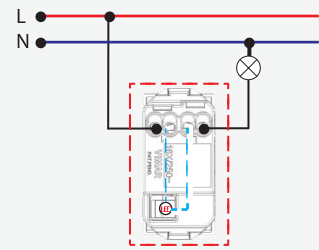

Biểu tượng: đèn đọc sách, đèn ngủ, đèn nhà tắm

Biểu tượng: đèn chùm, quạt, đèn âm trần

CÁCH LẮP ĐẶT ĐỂ ÂM KHI SỬ DỤNG CÔNG TẮC & Ổ CẮM VIMAR

SỬ DỤNG ĐỂ ÂM SINO

SỬ DỤNG ĐỂ ÂM VIMAR

CÔNG TẮC ĐƠN 1 CHIỀU

09001