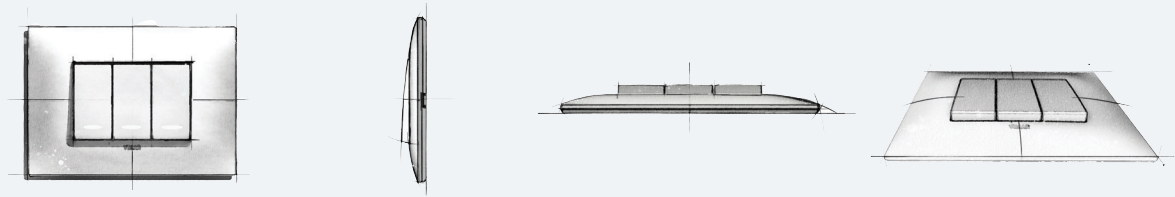

Thiết kế cầu nối giữa

CHẤT LƯỢNG
THẨM MỸ
TIỆN ÍCH