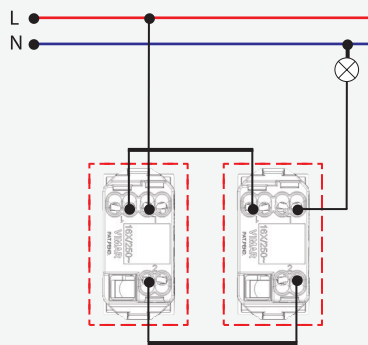

Biểu tượng: đèn đọc sách, đèn ngủ, đèn nhà tắm

Biểu tượng: đèn chùm, quạt, đèn âm trần

CÁCH LẮP ĐẶT ĐỂ ÂM KHI SỬ DỤNG CÔNG TẮC & Ổ CẮM VIMAR

SỬ DỤNG ĐỂ ÂM SINO

SỬ DỤNG ĐỂ ÂM VIMAR

CÔNG TẮC ĐƠN 1 CHIỀU

09001

09001

CÔNG TẮC ĐƠN 2 CHIỀU

09005

09005

CÔNG TẮC TRUNG GIAN

09005 09013 09005

09005 09013 09005

CHIẾT ÁP QUẠT