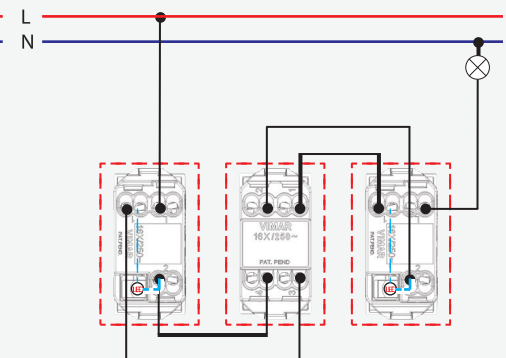

Biểu tượng: đèn đọc sách, đèn ngủ, đèn nhà tắm

Biểu tượng: đèn chùm, quạt, đèn âm trần

CÁCH LẮP ĐẶT ĐỂ ÂM KHI SỬ DỤNG CÔNG TẮC & Ổ CẮM VIMAR

SỬ DỤNG ĐỂ ÂM SINO

SỬ DỤNG ĐỂ ÂM VIMAR

CÔNG TẮC ĐƠN 1 CHIỀU

09001

09001

CÔNG TẮC ĐƠN 2 CHIỀU

09005

09005

CÔNG TẮC TRUNG GIAN

09005 09013 09005

09005 09013 09005

CHIẾT ÁP QUẠT