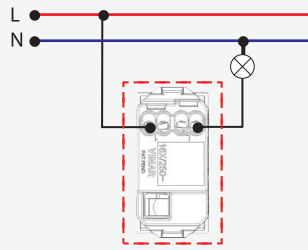

Biểu tượng: đèn đọc sách, đèn ngủ, đèn nhà tắm

Biểu tượng: đèn chùm, quạt, đèn âm trần

CÁCH LẮP ĐẶT ĐỂ ÂM KHI SỬ DỤNG CÔNG TẮC & Ổ CẮM VIMAR

SỬ DỤNG ĐỂ ÂM SINO

SỬ DỤNG ĐỂ ÂM VIMAR

CÔNG TẮC ĐƠN 1 CHIỀU

09001