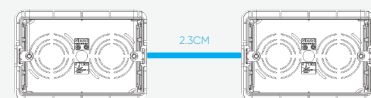

Biểu tượng: đèn đọc sách, đèn ngủ, đèn nhà tắm

Biểu tượng: đèn chùm, quạt, đèn âm trần

CÁCH LẮP ĐẶT ĐỂ ÂM KHI SỬ DỤNG CÔNG TẮC & Ổ CẮM VIMAR

SỬ DỤNG ĐỂ ÂM SINO

SỬ DỤNG ĐỂ ÂM VIMAR

CÔNG TẮC ĐƠN 1 CHIỀU

09001