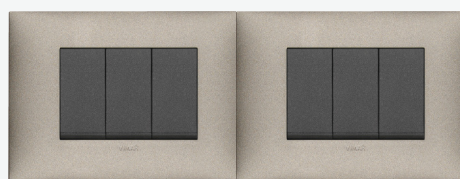

VIMAR

Tùy chỉnh

Thư viện biểu tượng và từ ngữ tiêu chuẩn

- ◆ Các biểu tượng được sử dụng trên các công tắc có trong danh mục
- ◆ Chúng tôi in các biểu tượng lên bề mặt công tắc
- ◆ Ví dụ về tùy chỉnh các biểu tượng trên bề mặt công tắc

Biểu tượng: đèn đọc sách, đèn ngủ, đèn nhà tắm

Biểu tượng: đèn chùm, quạt, đèn âm trần

CÁCH LẮP ĐẶT ĐỂ ÂM KHI SỬ DỤNG CÔNG TẮC & Ổ CẮM VIMAR

SỬ DỤNG ĐỂ ÂM SINO

SỬ DỤNG ĐỂ ÂM VIMAR

CÔNG TẮC ĐƠN 1 CHIỀU

09001