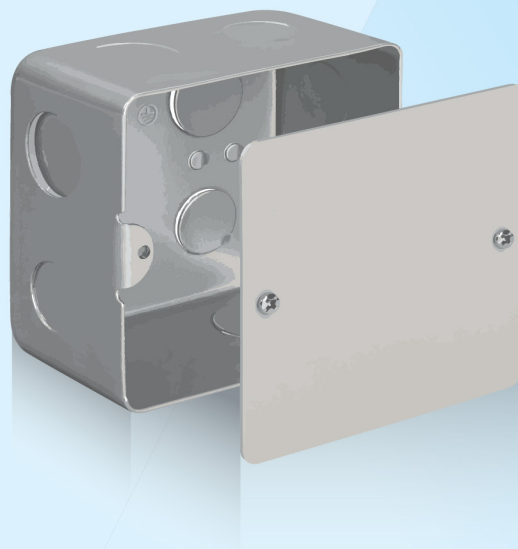

09026.PLS.CM

CÔNG TẮC THẺ TỬ 16AX 2M

09463.CM

NÚT NHẤN +2 ĐÈN BÁO KHÁCH SẠN 230V 2M

09097

THIẾT BỊ KHÁC

VỎ HỘP ÂM SÀN 3M MÀU BẠC

V54303