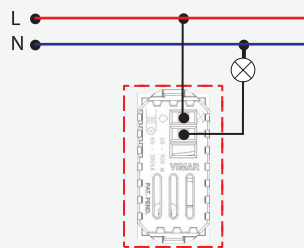

Biểu tượng: đèn đọc sách, đèn ngủ, đèn nhà tắm

Biểu tượng: đèn chùm, quạt, đèn âm trần

CÁCH LẮP ĐẶT ĐỂ ÂM KHI SỬ DỤNG CÔNG TẮC & Ổ CẮM VIMAR

SỬ DỤNG ĐỂ ÂM SINO

SỬ DỤNG ĐỂ ÂM VIMAR

CÔNG TẮC ĐƠN 1 CHIỀU

09001

09001

CÔNG TẮC ĐƠN 2 CHIỀU

09005

09005

CÔNG TẮC TRUNG GIAN

09005 09013 09005

09005 09013 09005

CHIẾT ÁP QUẠT