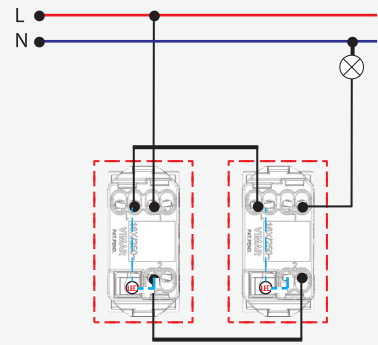

CÔNG TẮC ĐƠN 1 CHIỀU

CÔNG TẮC ĐƠN 2 CHIỀU

09005

CÔNG TẮC TRUNG GIAN

CHIẾT ÁP QUẠT