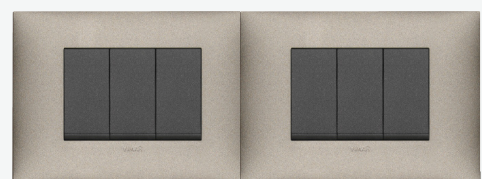

VIMAR

Tùy chỉnh

Thư viện biểu tượng và từ ngữ tiêu chuẩn

- ◆ Các biểu tượng được sử dụng trên các công tắc có trong danh mục
- ◆ Chúng tôi in các biểu tượng lên bề mặt công tắc
- ◆ Ví dụ về tùy chỉnh các biểu tượng trên bề mặt công tắc

Biểu tượng: đèn đọc sách, đèn ngủ, đèn nhà tắm

Biểu tượng: đèn chùm, quạt, đèn âm trần

CÁCH LẮP ĐẶT ĐỂ ÂM KHI SỬ DỤNG CÔNG TẮC & Ổ CẮM VIMAR

SỬ DỤNG ĐỂ ÂM SINO

SỬ DỤNG ĐỂ ÂM VIMAR

CÔNG TẮC ĐƠN 1 CHIỀU

09001